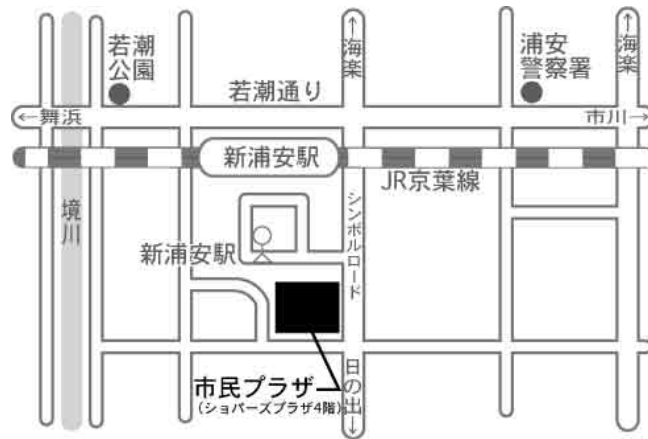

第三部

☆クリスマスステージ☆

	坂下百合子 野中明子	クリスマスメドレー	P&E
1	保坂 樹	あわてんぼうのサンタクロース	P ママと連弾
2	沼 舜貴	きよしこの夜	P
3	吉田真麻	赤鼻のトナカイ	P
4	中村圭吾	ハイホー	E
5	永澤里菜	コミカルトレイン	E
6	金丸千紗	いつも何度でも	P
7	富岡直優	サンタクロースがやってくる	E ママと連弾
8	谷口幹奈	サンバ・デ・アニマル	E
9	井上和思	おめでとうクリスマス	P
10	木村りお	サンタが町にやってくる	E
11	阿部和夏	ウィンターワンダーランド	P
12	小西夏海	アメージンググレース	E
13	毛利美桜	主よ人の望みの喜びを	P
14	石木はるか	にんじゃりばんばん	E
15	西之上 航	ビートルズの主題によるソナチネ	P
16	白井佑奈	戦場のメリークリスマス	P
17	高田 漣	あまちゃんオープニングテーマ ロングバージョン	E

☆☆☆クリスマスギフト☆☆☆

協力：山野楽器銀座支部 jet 分科会グループ

後援：銀座山野楽器   TEL 03-5250-1058
本店 6F ピアノフロア
担当 渡部（わたべ）

ヤマハ銀座店   TEL 03-3572-3162
担当 小出（こいで）